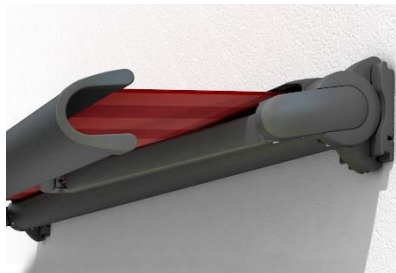

€1.650
Inkl. MwSt.

markilux 990 | Die Schlanke

Sorgt mit Leichtigkeit für unbeschwerte Stimmung.

Klein, aber oho! Sie werden überrascht sein, wie viel technische Raffinesse in dieser nur 125 mm flachen Kassette steckt. Ihre kompakte Konstruktion mit dem U-förmigen Ausfallprofil, in dem Gelenkarme und Markisentuch verschwinden, und ein beeindruckender Neigungswinkel bis zu 70 Grad bei Deckenmontage machen sie besonders geeignet für kleinere Terrassen und Balkone. Durch diese Vorzüge können Sie mit Leichtigkeit viele unbeschwerte Stunden im schönsten Schatten genießen.

Tuchfarbe 31117 Birke

Detailaufnahme

Maße

466cm Breite
250cm Ausfall

Gelenkarm

Zwillingskette

Bedienung

Funkmotor io (links)
inkl. 1 Kanal Handsender

Gestellfarbe

Havannabraun-Struktur

Tuchfarbe

31117 Sunvas Birke beige

Extras

Vibrabox
inkl. Halter