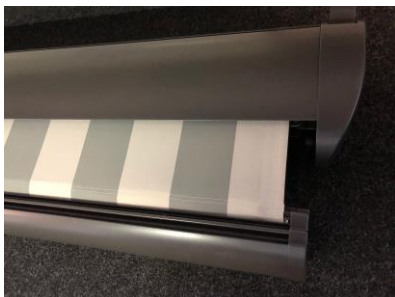

€1.690
Inkl. MwSt.

Sonder-Abverkauf

Erhardt J | Kassettenmarkise

Eine Kassettenmarkise verbindet besten Schutz für Terrasse und Balkon mit modernster und eleganter Optik. In geschlossenem Zustand der Markise sind Tuchrolle, Gelenkarme und die komplette Technik von der Kassette umschlossen und daher nicht sichtbar und keinen Umwelteinflüssen ausgesetzt. Ein solcher Schutz macht diesen Markisentyp besonders robust und damit bestens geeignet für Bereiche, die häufig Regen und Verschmutzung ausgesetzt sind.

Unsere Ausstellungsmarkise ist neuwertig.

Tuchfarbe verkehrsgrau-grauweiß

Ausstellungsmarkise

Maße

325cm Breite
300cm Ausfall

Bedienung

Somfy Funkmotor RTS
inkl. 1 Kanal Handsender

Befestigungsart:

Wandhalter

Gestellfarbe

anthrazit DB703

Tuchfarbe

31318 grau-grauweiß
Blockstreifen

Extras

inkl. Wandkonsolen

Türk-
rolladen
markisen **Ulm**