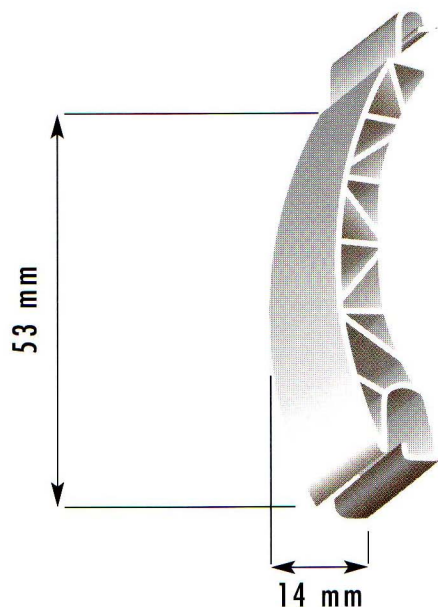

Sie erwarten Stabilität von Ihrem Rolladen. Sie erwarten eine hohe Qualität in Verbindung mit einer großen Farbauswahl. Und wir bieten Ihnen dieses Profil, welches alle bisherigen Qualitätsmerkmale eines normalen Profils aufweist. Ein Rolladen, der unter besonderer Berücksichtigung des Stabilitätsaspektes, Ihren Erwartungen gerecht wird.

Unser Hausprofil zum Preis

eines Standard-PVC-Profiles.

Klimawandel -Hagel-
besser geht nicht.

Durch sein raffiniertes verzweigtes Innenleben
gewährt dieses Wabenprofil höchste Stabilität.

Diese Profile bleiben standhaft und bei Hagel
weitgehend unbeschädigt.

Profile sind gegen verschieben arretiert.
Glatte Oberfläche (keine Rillen)

Profile sind TÜV geprüft und weit über allen
Vorschriften und DIN-Regeln.

Farben:
weiß 90113
elfenbein 10153
hellgrau 4503
lichtgrau 70349
perlgrau 720
beige 306
beige 10194
braun meliert h900
dunkelbraun meliert h958
sarotti 30071

Behang- höhe	Ballendurchmesser Welle 60 mm
140 cm	14,1 cm
160 cm	15,0 cm
180 cm	15,7 cm
200 cm	16,2 cm
220 cm	17,1 cm
240 cm	18,1 cm
Nennstärke	14 mm
Deckfläche	53 mm
Gewicht/m ²	5,2 kg
max. Breite <small>ohne Verstärkung</small>	2,2 m
max. Fläche <small>ohne Verstärkung</small>	4,5 m ²
Stabzahl <small>für 1 m Höhe</small>	19